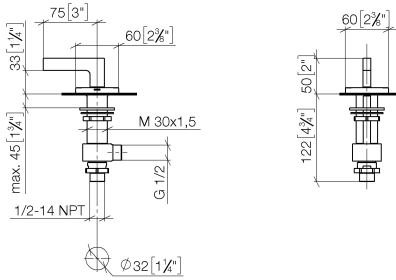

Deck valve clockwise closing hot - Dark Chrome

CL.1

20 000 715

- hole diameter 32 mm
- rosette 60 x 60 mm
- with hot marking

Fits: CL.1, CYO

	Dark Chrome	20 000 715-19
	Chrome	20 000 715-00
	Brushed Platinum	20 000 715-06
	Brushed Durabronze (23kt Gold)	20 000 715-28
	Brushed Champagne (22kt Gold)	20 000 715-46
	Champagne (22kt Gold)	20 000 715-47
	Brushed Dark Platinum	20 000 715-99

20 000 715

mm [inches]

Flow rate chart

20 000 715

Parts for other finishes can be found here: [Chrome](#)

Spare parts list

No.	Item Number	Name	Quantity used	Delivery time
1	90 20 70 057 00-19	handle (hot)	1	20
2	04 17 11 058 33 90	side panel	1	2
3	90 90 03 133 00 90	top	1	2
4	04 23 10 032 78 90	fixing set	1	2
5	04 17 11 023 10 90	distributor	1	2
6	09 30 11 059 90	disc	1	2
7	09 23 10 012 90	nut	1	2