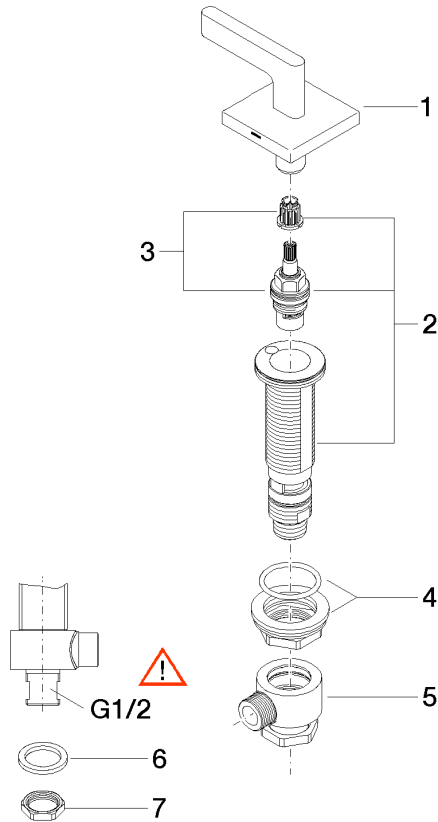

Deck valve clockwise closing hot - Dark Chrome

CL.1

20 000 715

- hole diameter 32 mm
- rosette 60 x 60 mm
- with hot marking

Fits: CL.1, CYO

	Dark Chrome	20 000 715-19
	Chrome	20 000 715-00
	Brushed Platinum	20 000 715-06
	Brushed Durabronze (23kt Gold)	20 000 715-28
	Brushed Champagne (22kt Gold)	20 000 715-46
	Champagne (22kt Gold)	20 000 715-47
	Brushed Dark Platinum	20 000 715-99

20 000 715

mm [inches]

Flow rate chart

20 000 715

Parts for other finishes can be found here: [Chrome](#)

Spare parts list

No.	Item Number	Name	Quantity used	Delivery time
1	90 20 70 057 00-19	handle (hot)	1	20
2	04 17 11 058 33 90	side panel	1	2
3	90 90 03 133 00 90	top	1	2
4	04 23 10 032 78 90	fixing set	1	2
5	04 17 11 023 10 90	distributor	1	2
6	09 30 11 059 90	disc	1	2
7	09 23 10 012 90	nut	1	2